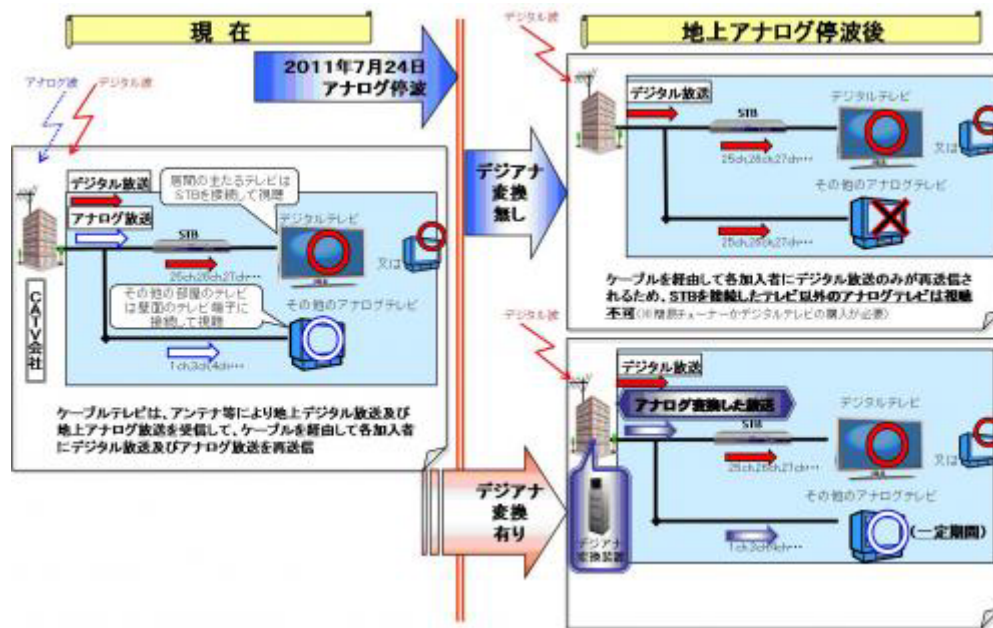

デジアナ変換の概要イメージ

(出典：総務省資料)

デジアナ変換のスケジュール

- ・デジアナ変換の開始： 2011年春(予定)
- ・デジアナ変換の終了： 2015年3月31日

デジアナ変換の提供地域

【北海道】：恵庭市、江別市の各全域

および札幌市、石狩郡当別町、石狩市、小樽市、北広島市、千歳市の各一部

【福島県】：郡山市、田村郡三春町の各一部

【東京都】：東京23区の全域

昭島市、稲城市、清瀬市、国立市、小金井市、国分寺市、小平市、狛江市、立川市、
多摩市、調布市、西多摩郡瑞穂町、西東京市、八王子市、羽村市、東久留米市、
東村山市、東大和市、日野市、府中市、福生市、町田市、三鷹市、武蔵野市、
武蔵村山市の各全域

およびあきる野市、青梅市の各一部

【神奈川県】：川崎市、横浜市の各全域

綾瀬市、伊勢原市、海老名市、鎌倉市、高座郡寒川町、座間市、逗子市、茅ヶ崎市、
中郡大磯町、平塚市、藤沢市、三浦郡葉山町、大和市、横須賀市の各全域

および愛甲郡愛川町、足柄上郡中井町、厚木市、小田原市、相模原市、中郡二宮町、
秦野市、三浦市、南足柄市の各一部