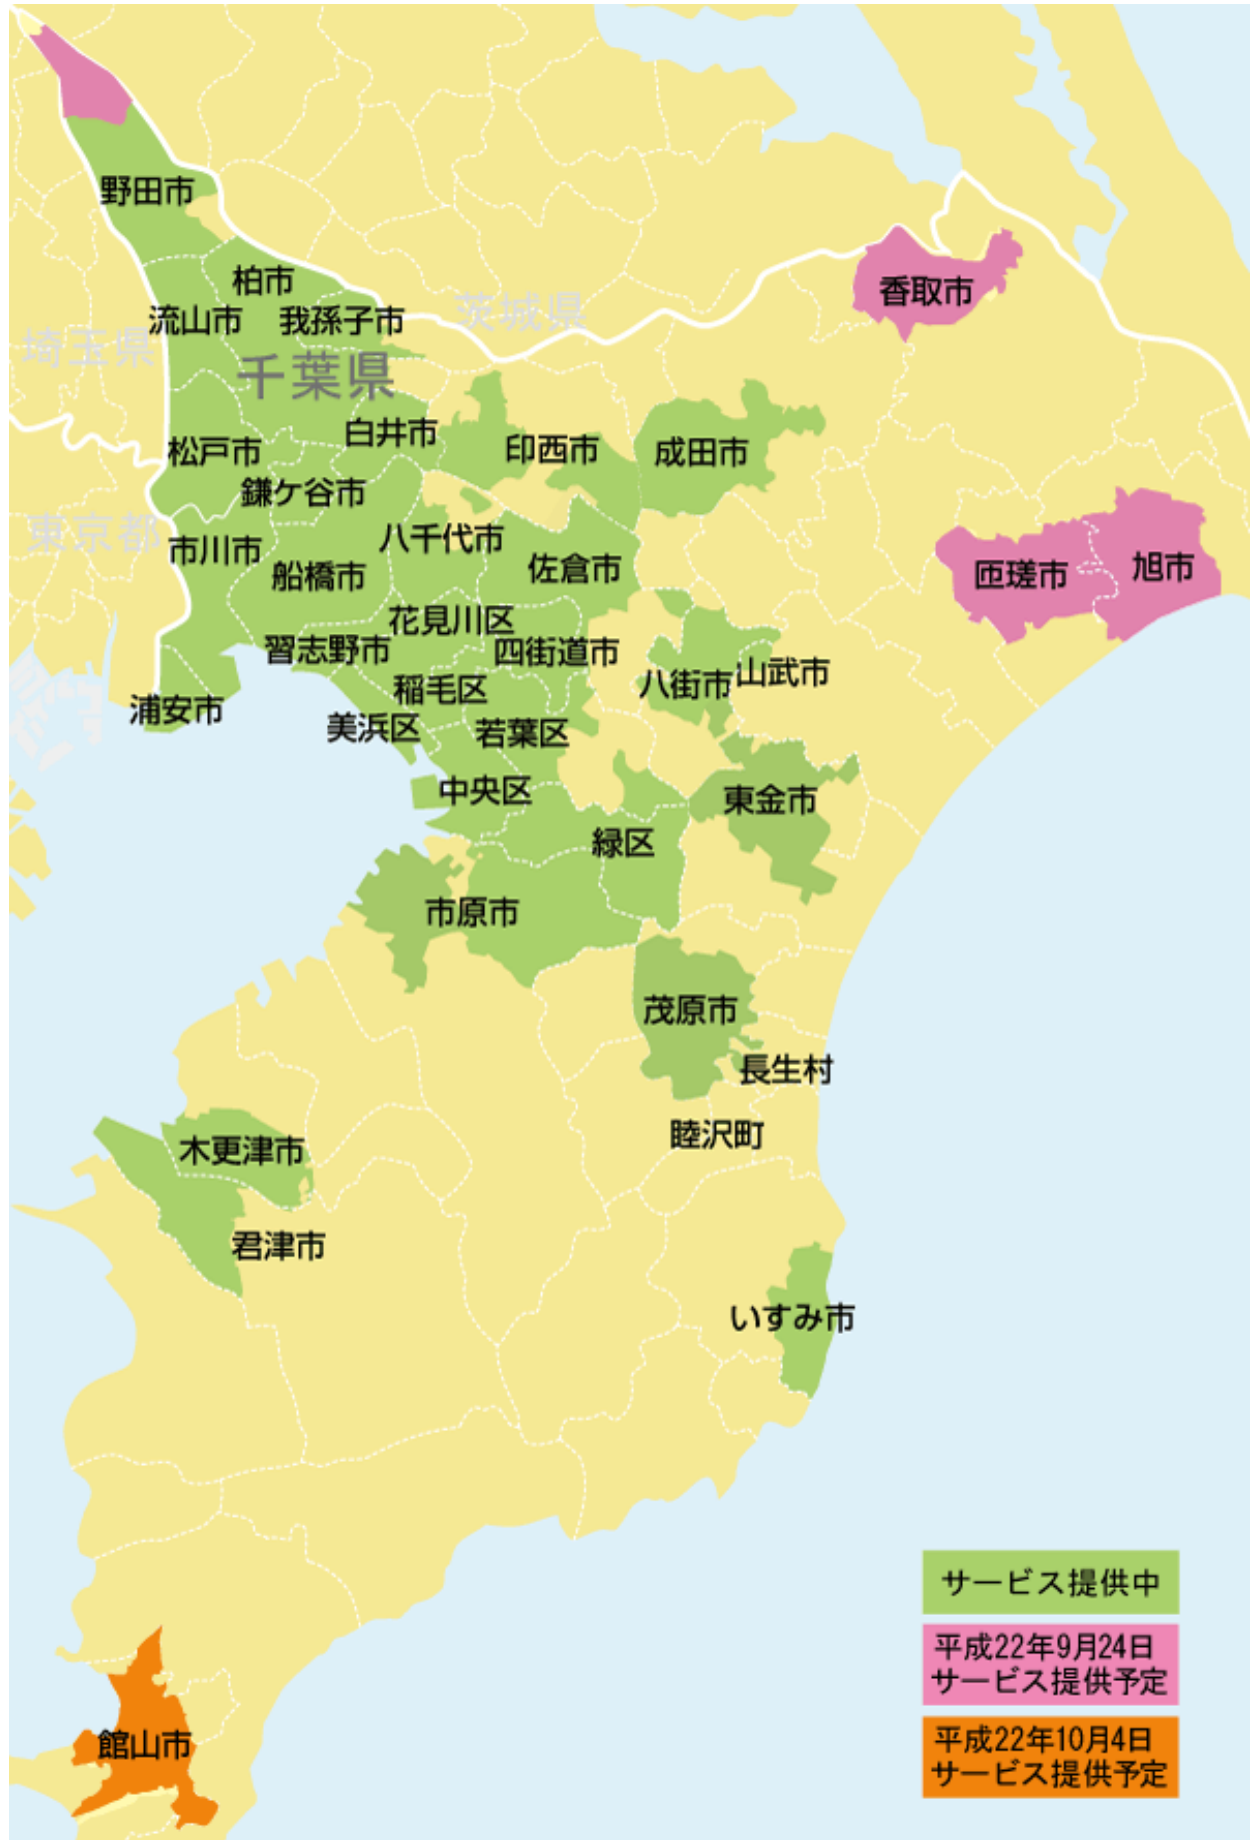

3 NTT東日本が提供する「Bフレッツ」「フレッツ 光ネクスト」の総称

1. 平成22年9月、10月におけるサービス提供エリア拡大およびお申し込み受付開始日等について

提供エリア	お申し込み受付開始日時	サービス提供予定日
旭市、香取市、匝瑳市、野田市の各一部地域	平成22年9月15日(水) 午前9:00	平成22年9月24日(金)
館山市の一部地域	平成22年9月15日(水) 午前9:00	平成22年10月4日(月)

年末年始12/29～1/3を除きます。）

【別紙1】千葉県内のサービス提供中エリアおよびサービス提供予定エリア

【別紙2】サービス提供拡大およびお申し込み受付開始エリアについて

次の行政区内において「フレッツ・テレビ」および「スカパー！光」のお申し込み受付、サービス提供を開始予定です。

お申し込み 受付開始日	提供予定日	サービス提供拡大エリア
平成22年 9月15日(水)	平成22年 9月24日(金)	<p><u>千葉県旭市</u> 足川、イ、泉川、井戸野、大塚原、鎌数、川口、駒込、椎名内、新町、神宮寺、中谷里、二、西足洗、仁玉、野中、八、東足洗、口の各全域 および江ヶ崎、琴田の各一部</p> <p><u>千葉県香取市</u> 飯島、岩ヶ崎台、大戸川、大戸新田、上小川、川尻、北1～3丁目、佐原イ、佐原ホ、佐原口、篠原イ、昭和町、昭和町い、昭和町に、昭和町は、昭和町ろ、関、玉造、玉造1～3丁目、寺内、鶺鴒崎、新寺、西坂、西部田、西和田、堀之内、みずほ台1～3丁目、森戸、谷中の各全域 および大戸、片野、香取、石納、津宮、鳥羽、新部、牧野、山之辺、の各一部</p> <p><u>千葉県匝瑳市</u> 飯倉、飯倉台、貝塚、高野、新、上谷中、田久保、時曾根、みどり平、宮本、八日市場イ、八日市場二、八日市場八、八日市場ホ、八日市場口、若潮町の各全域 および東谷、平木の各一部</p> <p><u>千葉県野田市</u> 岡田、岡田新田、木間ヶ瀬、木間ヶ瀬新田、東宝珠花、平井、丸井の各全域 および親野井、古布内、次木の各一部</p>
平成22年 9月15日(水)	平成22年 10月4日(月)	<p><u>千葉県館山市</u> 安布里、飯沼、出野尾、上野原、大網、大戸、笠名、上真倉、国分、古茂口、作名、下真倉、新宿、館山、長須賀、南条、沼、畑、東長田、富士見、北条、北条正木、湊、宮城、山荻、八幡の各全域 および大賀、岡田、佐野、高井、西長田、正木、山本の各一部</p>