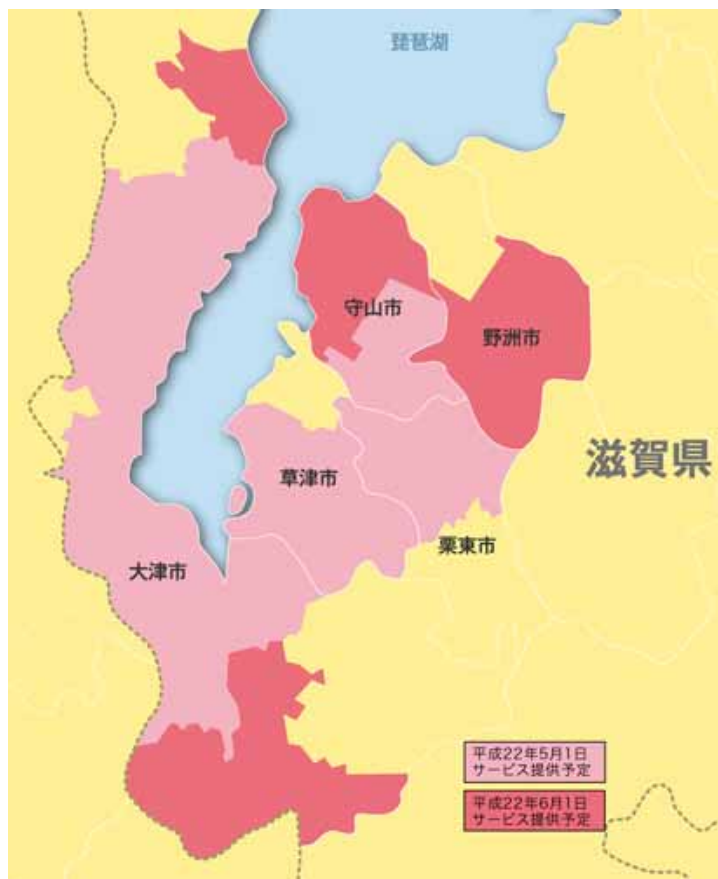

< 滋賀県 >