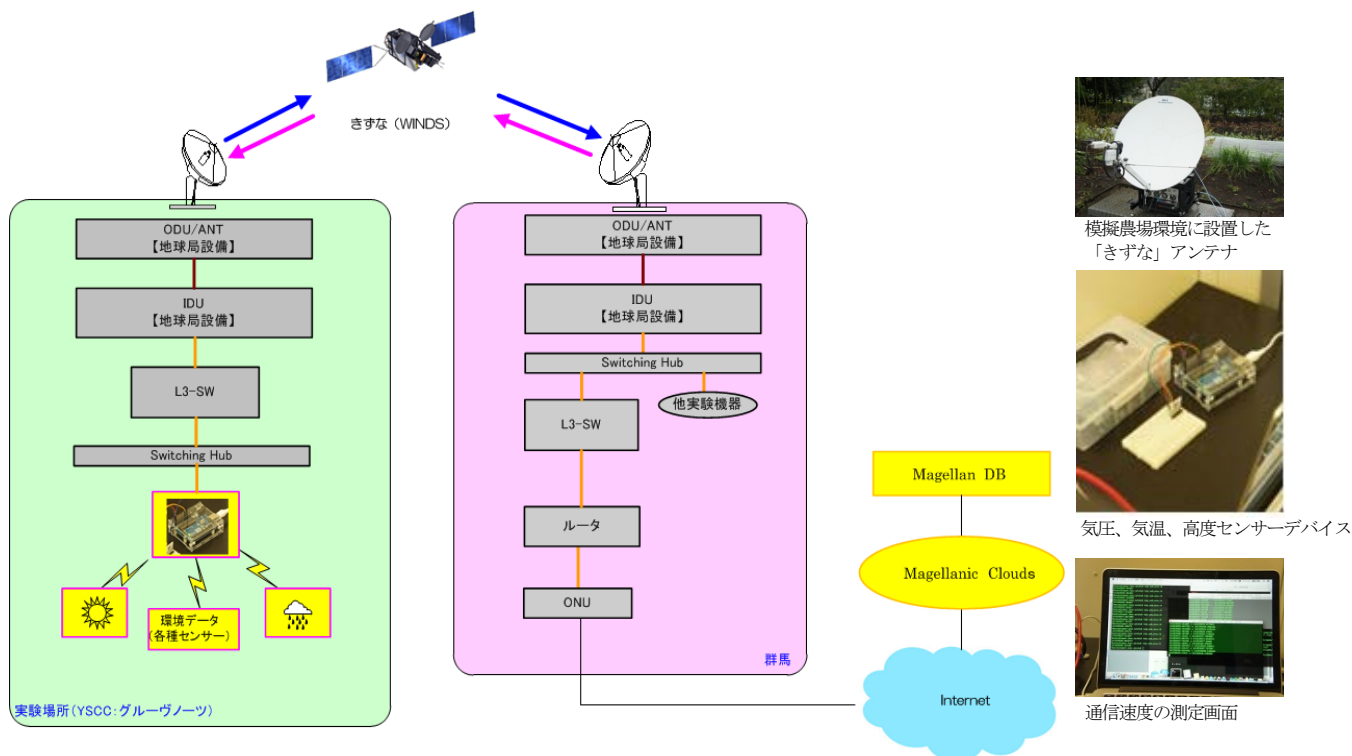

2014年11月4日

スカパーJSAT 株式会社
株式会社グルーヴノーツ

超高速インターネット衛星「きずな」(WINDS)

農場/漁場向け IoT 検証実験を実施

スカパーJSAT 株式会社（本社：東京都港区、代表取締役 執行役員社長 高田真治、以下スカパーJSAT）が推進する、宇宙航空研究開発機構（本社：東京都調布市、理事長 奥村直樹、以下 JAXA）が開発した超高速インターネット衛星「きずな」(WINDS)（以下、「きずな」）を用いた社会化実験において、株式会社グルーヴノーツ（本社：福岡県福岡市、代表取締役社長 最首英裕、以下グルーヴノーツ）が実験に参画し、2014年10月15日に同社クラウドサービス「Magellan（マゼラン）」による農場/漁場向け IoT 検証実験を実施しました。

今回の実証実験は、インターネット環境を利用しづらい農場や漁場を対象に、広範囲に環境データを収集し、サーバーとの間でリアルタイムに情報交換する手段として衛星通信の有効性を確認することを狙いとしたものです。農場や漁場に配備することができるシステムをクライアントとし、センサーからの情報を「Magellan」に収集する通信路に「きずな」を使い、通信衛星を用いた IoT が有効に活用できるかを確認しました。

実験は、スカパーJSATの横浜衛星管制センターにおいて、農場を模擬した環境にて実施しました。「きずな」の2Mbps 双方向回線と各種センサー（気圧、気温、高度）をつなぎ、「Magellan」上でセンサー情報を蓄積可能であることが確認できました。また、各センサー情報のデータ量は小容量であり、インターネット環境を利用しづらい僻地、山奥、丘陵部、離島、海上においてはデータ量課金型の通信衛星サービスと組み合わせることにより、低料金で多くの農場/漁場関係者が利用できる IoT サービスという新たなビジネスモデルを構築することも可能であると確認できました。これにより、収集した各種センサー情報をもとに、いっそう効率的な生産・漁獲計画を支援し、関係者で情報をスムーズに共有できる、といったことが可能になると予想されます。

<実験イメージ> 画像提供：JAXA

本件詳細 <http://www.jsat.net/jp/index.html> をご覧ください。