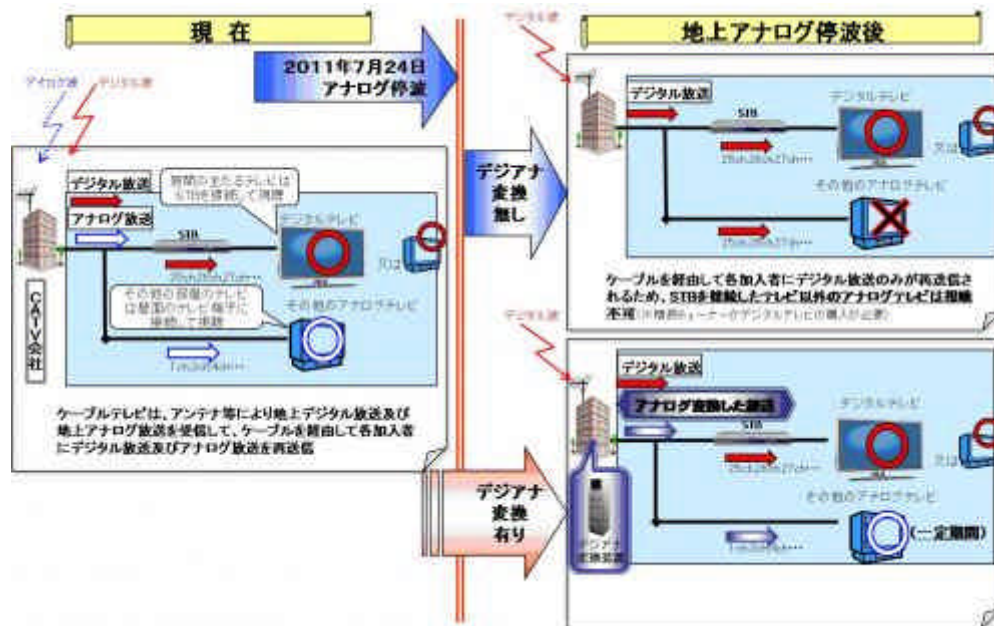

デジアナ変換の概要イメージ

(出典：総務省資料)

デジアナ変換のスケジュール

- ・デジアナ変換の開始： 2011年春(予定)
- ・デジアナ変換の終了： 2015年3月31日

デジアナ変換の提供地域

【北海道】：恵庭市、江別市の各全域

および札幌市、石狩郡当別町、石狩市、小樽市、北広島市、千歳市の各一部

【福島県】：郡山市、田村郡三春町の各一部

【東京都】：東京23区の全域

昭島市、稲城市、清瀬市、国立市、小金井市、国分寺市、小平市、狛江市、立川市、多摩市、調布市、西多摩郡瑞穂町、西東京市、八王子市、羽村市、東久留米市、東村山市、東大和市、日野市、府中市、福生市、町田市、三鷹市、武蔵野市、武蔵村山市の各全域

およびあきる野市、青梅市の各一部

【神奈川県】：川崎市、横浜市の各全域

綾瀬市、伊勢原市、海老名市、鎌倉市、高座郡寒川町、座間市、逗子市、茅ヶ崎市、中郡大磯町、平塚市、藤沢市、三浦郡葉山町、大和市、横須賀市の各全域

および愛甲郡愛川町、足柄上郡中井町、厚木市、小田原市、相模原市、中郡二宮町、秦野市、三浦市、南足柄市の各一部