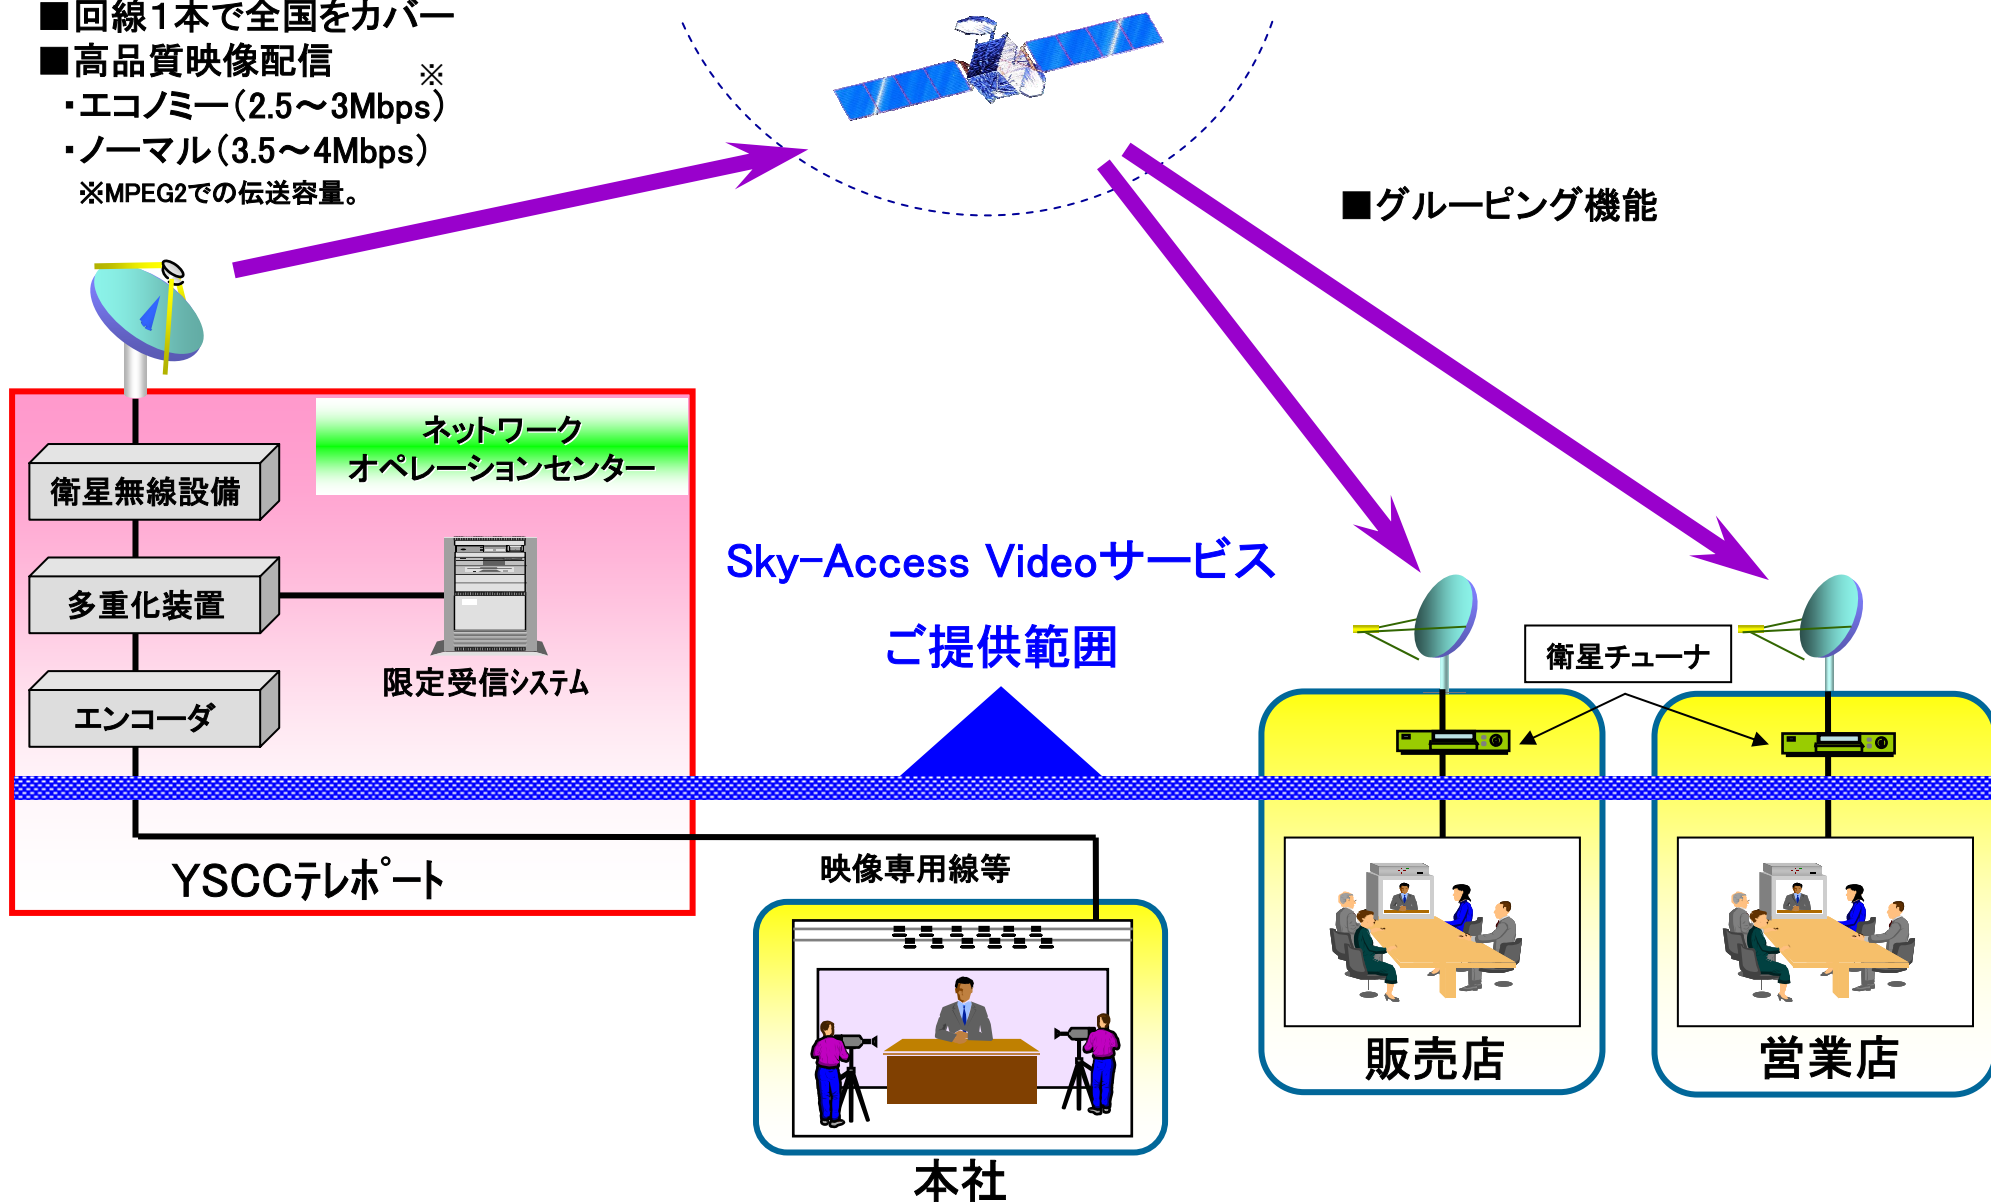

SI Sky-Access Video サービスシステム概要図

■回線1本で全国をカバー

■高品質映像配信 ※

・エコノミー(2.5~3Mbps)

・ノーマル(3.5~4Mbps)

※MPEG2での伝送容量。

受信システム構成

Sky-Access Video サービス

- テレビジョン信号伝送路をご提供
- MPEG2ベースの標準テレビジョン信号伝送 (H.264、高精細テレビジョン信号は要相談)
- 随時(時間利用)メニューにてご提供

Videoサービス／受信システム例

◆ 受信システム