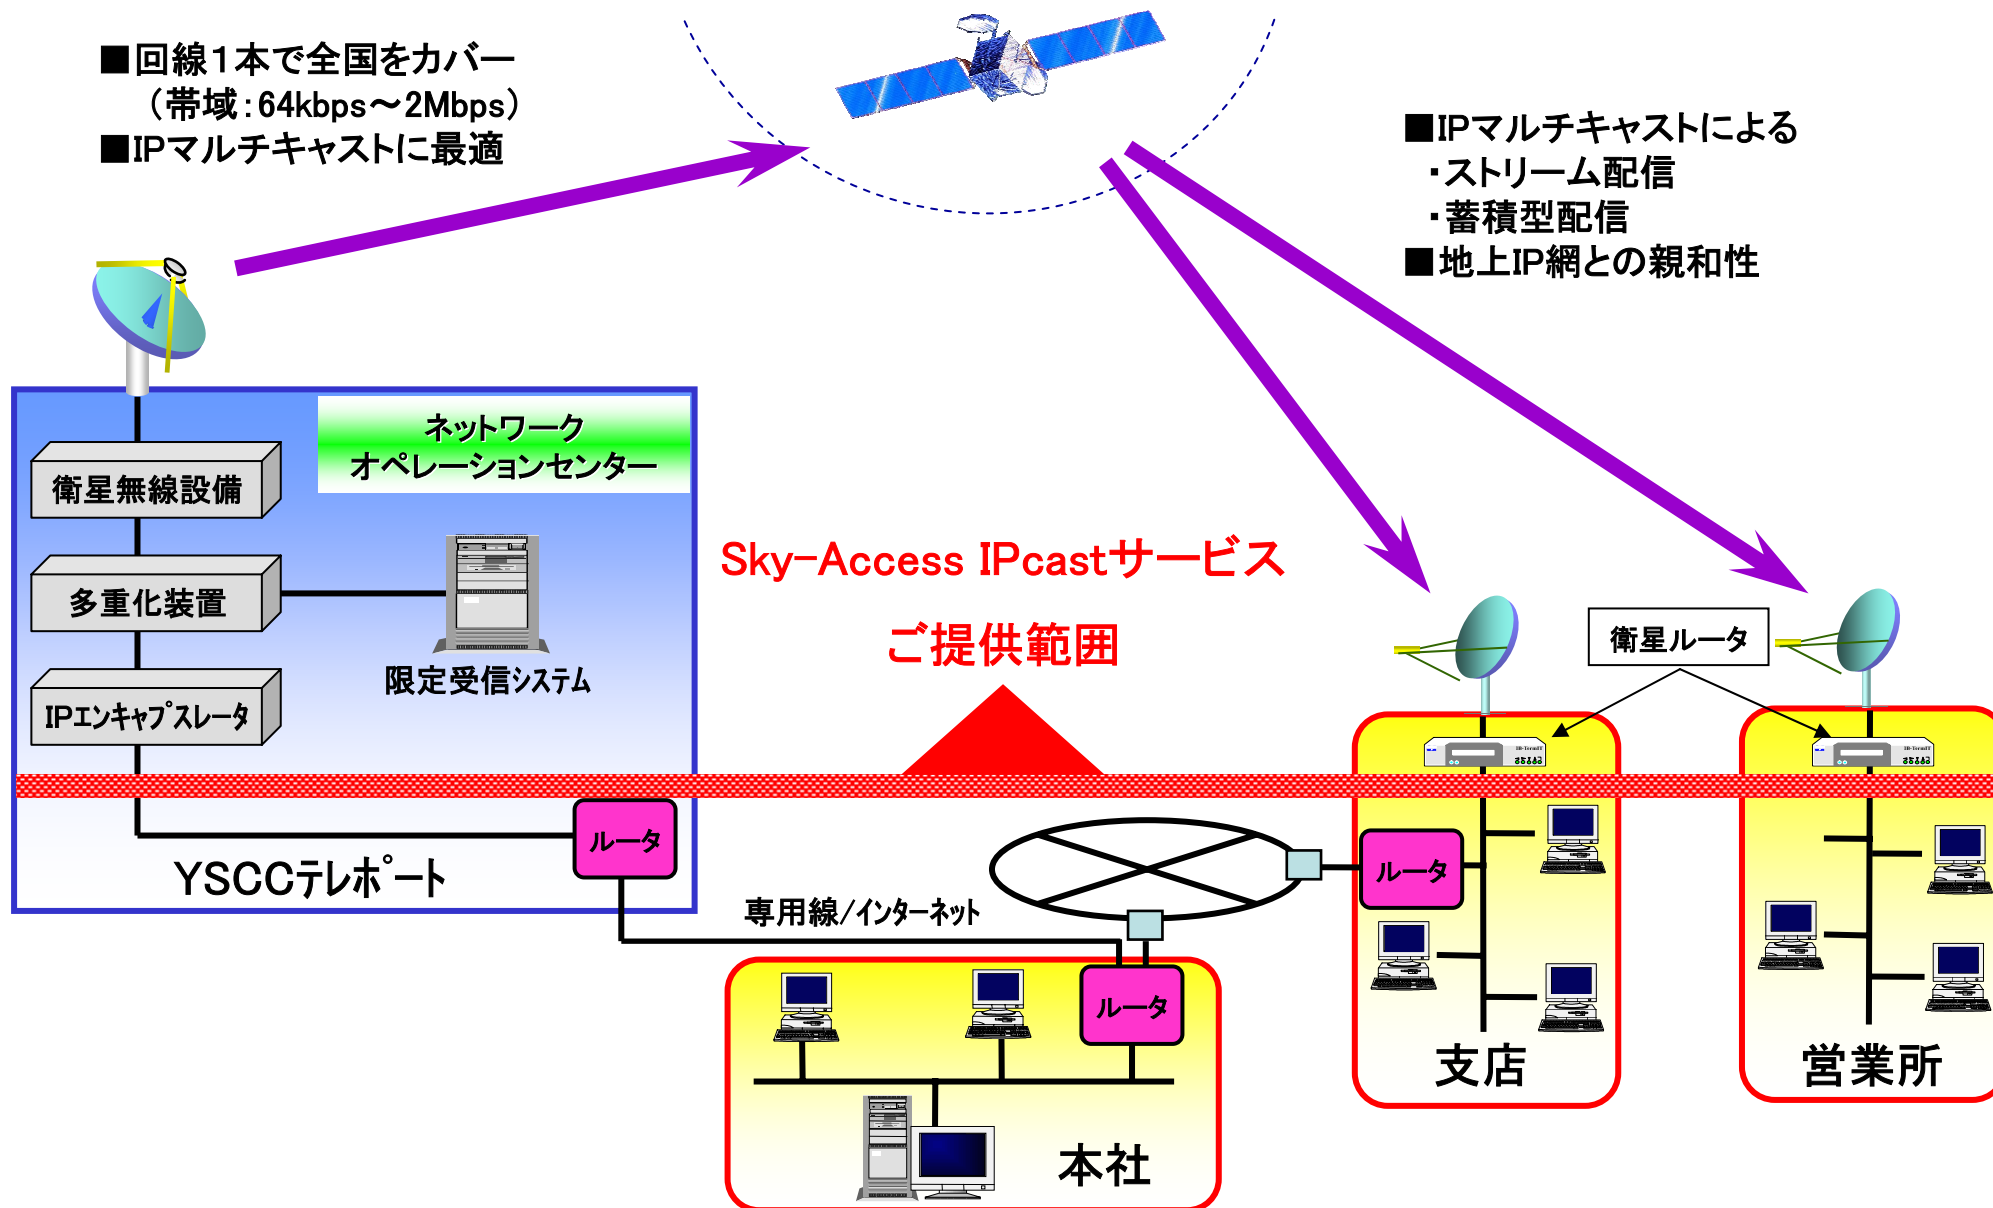

Sky-Access IPcast サービスシステム概要図

- 回線1本で全国をカバー
(帯域: 64kbps~2Mbps)
- IPマルチキャストに最適

- IPマルチキャストによる
 - ・ストリーム配信
 - ・蓄積型配信
- 地上IP網との親和性

受信システム構成

Sky-Access IPcastサービス

- IPデータ伝送路をご提供
- 帯域保証型の片方向専用線
- 終日及び随時(時間利用)メニューにてご提供

IPcastサービス／受信システム例

◆受信システム