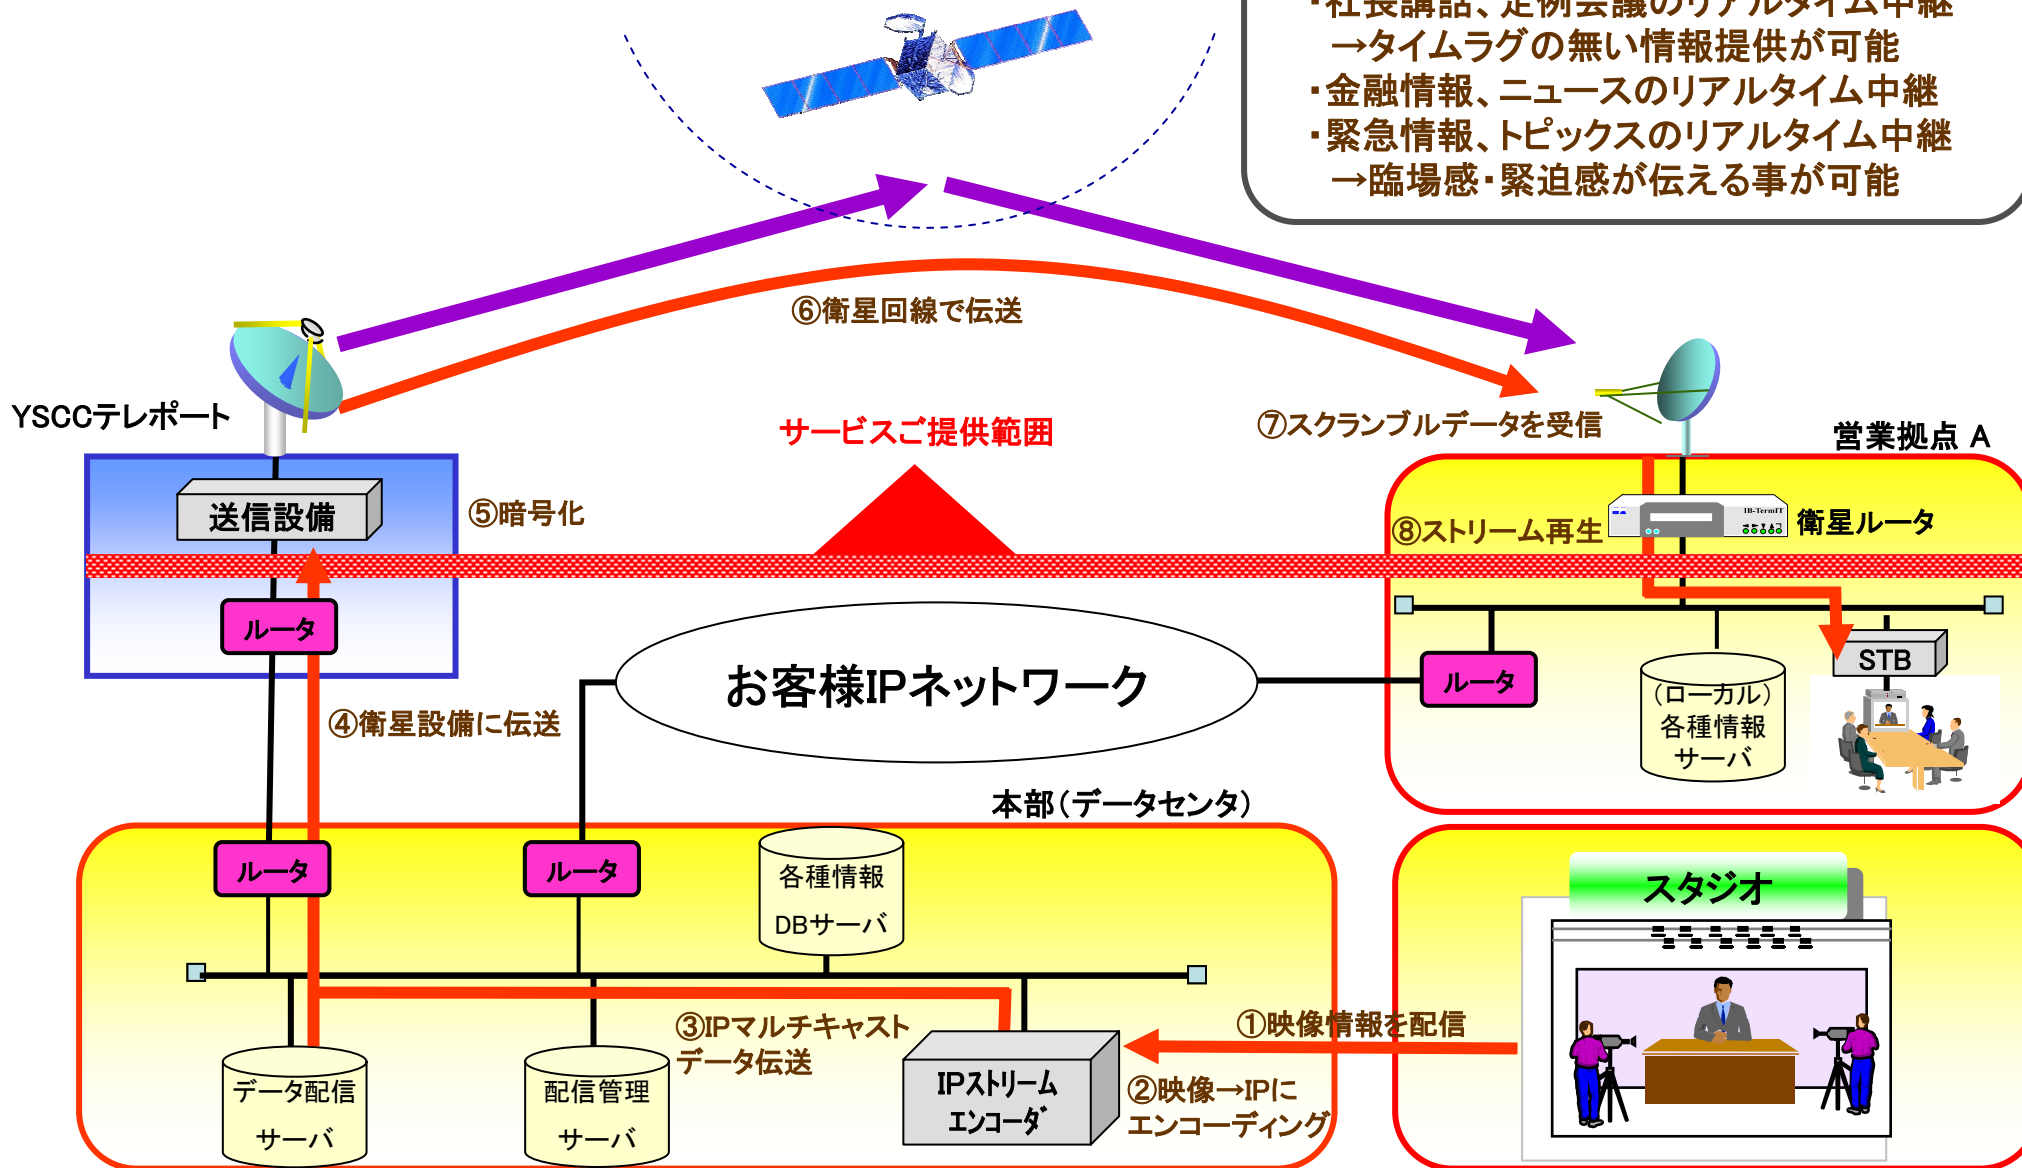

# Sky-Access IPcast サービス利用想定事例 (ご参考資料)

## ①ストリーミング配信伝送路 ~リアルタイム中継~

- ◆適用例
- ・社長講話、定例会議のリアルタイム中継  
→タイムラグの無い情報提供が可能
  - ・金融情報、ニュースのリアルタイム中継
  - ・緊急情報、トピックスのリアルタイム中継  
→臨場感・緊迫感が伝える事が可能

## ②ファイル配信伝送路 ~蓄積型配信~

### ◆適用例

- ・ローカルサーバ内の情報更新  
→豊富な商品情報を提供  
→迅速かつ効率的に情報提供  
→提供素材作成作業から提供までのリードタイムを短縮