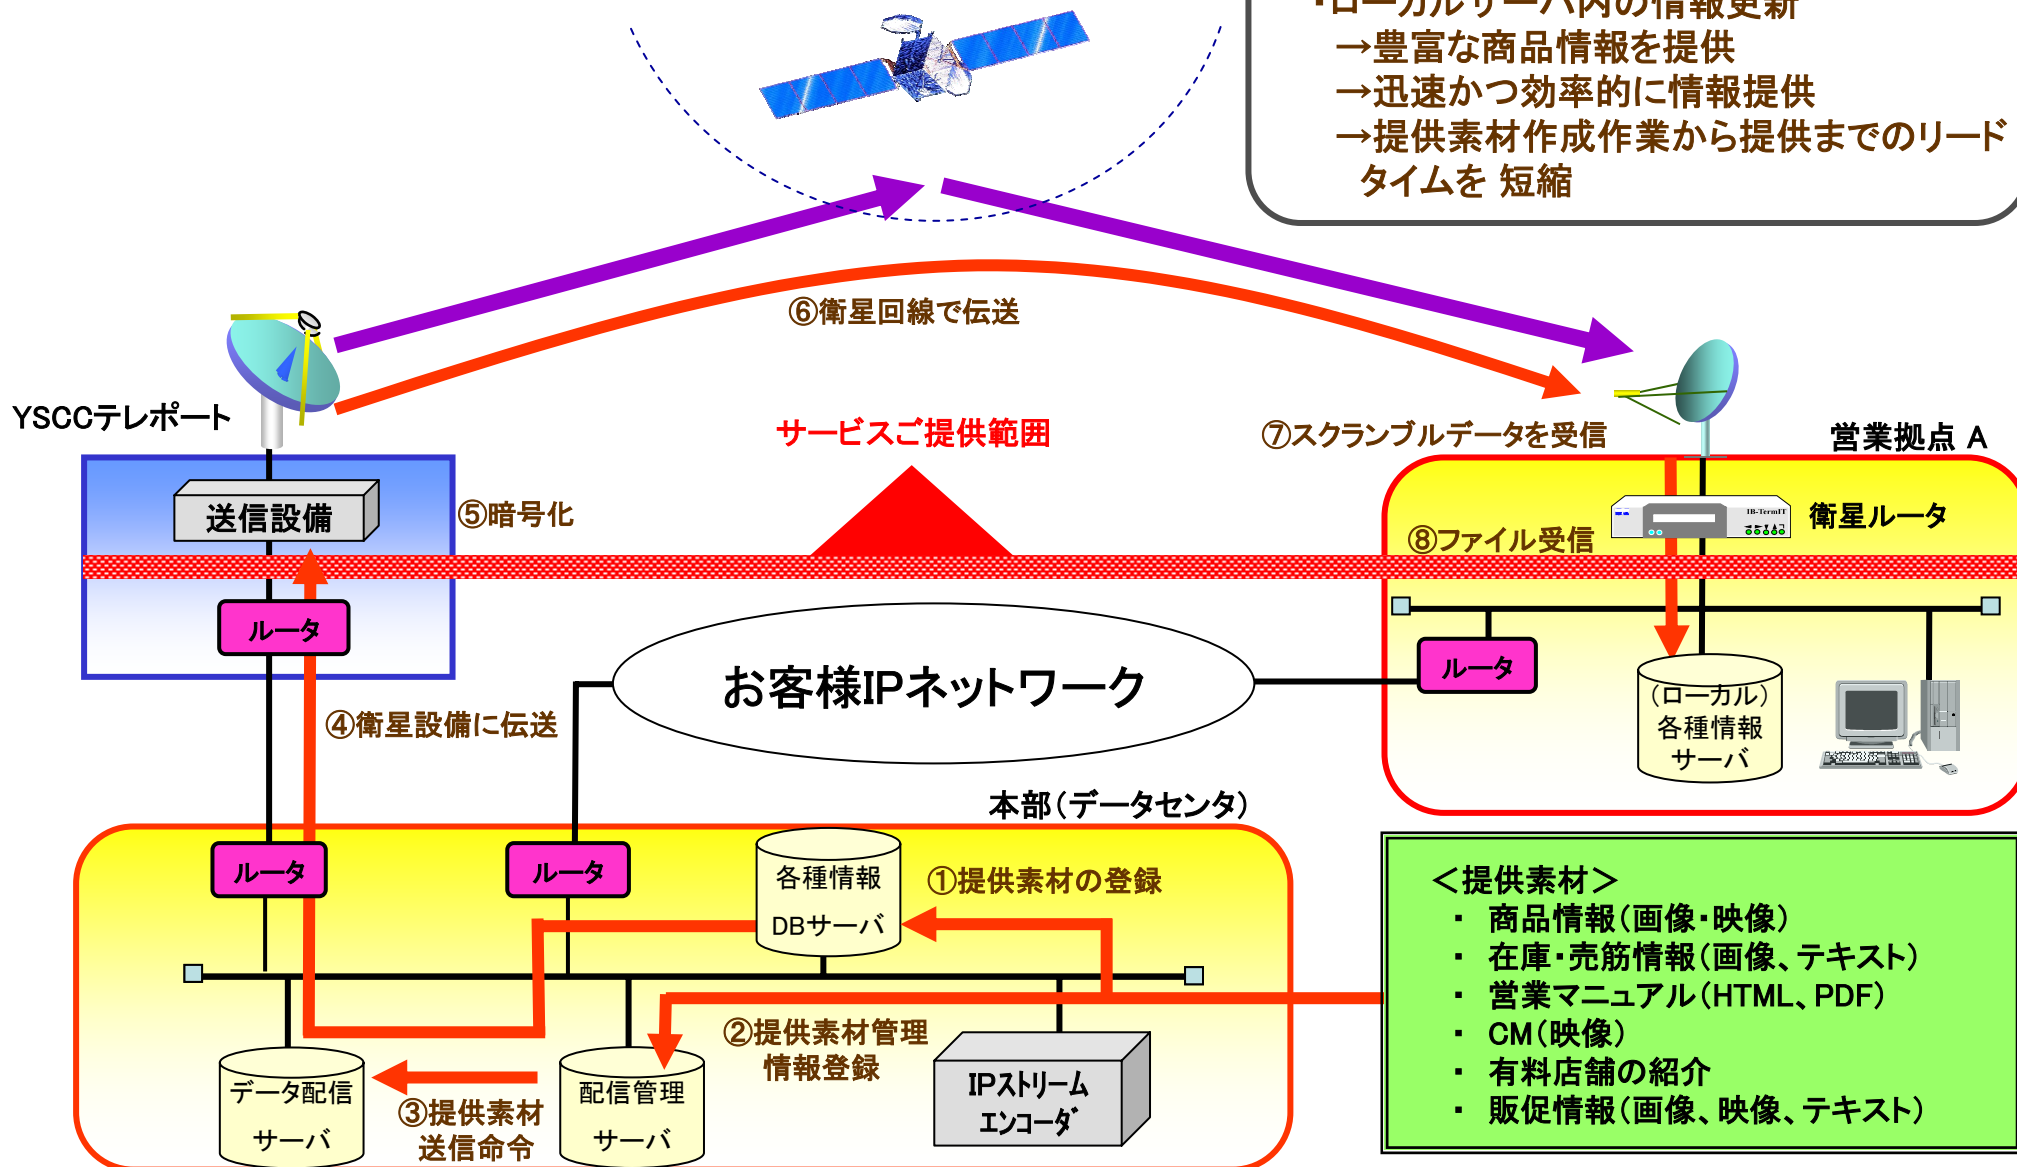

## ①ストリーミング配信伝送路 ~リアルタイム中継~

- ◆適用例
- ・社長講話、定例会議のリアルタイム中継  
→タイムラグの無い情報提供が可能
  - ・金融情報、ニュースのリアルタイム中継
  - ・緊急情報、トピックスのリアルタイム中継  
→臨場感・緊迫感が伝える事が可能

# Sky-Access IPcast サービス利用想定事例 (ご参考資料)

## ②ファイル配信伝送路 ~蓄積型配信~

### ◆適用例

- ・ローカルサーバ内の情報更新  
→豊富な商品情報を提供  
→迅速かつ効率的に情報提供  
→提供素材作成作業から提供までのリードタイムを短縮